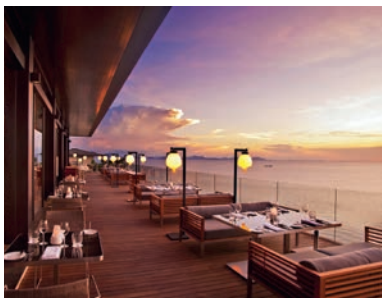

THAILANDA - KOH SAMUI
Conrad Koh Samui ◆◆◆◆

Designul modern si liniar caracterizeaza complexul de vile situat intr-o zona foarte linistita. Bucurati-va de zile relaxante chiar in piscina din vila dvs., lasati-va rasfatati in Spa-ul resortului si cuceriti de apusurile de soare unice!